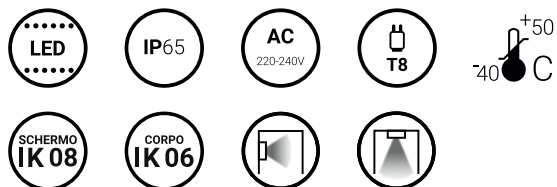

T8

Alimentazione monolaterale: 1x

Materiale ► PC

Ganci ► Acciaio

Si adattano ad ogni spazio e ambiente grazie al loro effetto minimal ed elegante, alla semplicità e all'essenzialità delle forme.

| Caratteristiche generali | |
|--------------------------|---------|
| Codice articolo | IP158T8 |
| Attacco | T8 |
| Potenza | 1x25 |
| Tipologia | 1x58 |
| Indice di protezione | 65 |